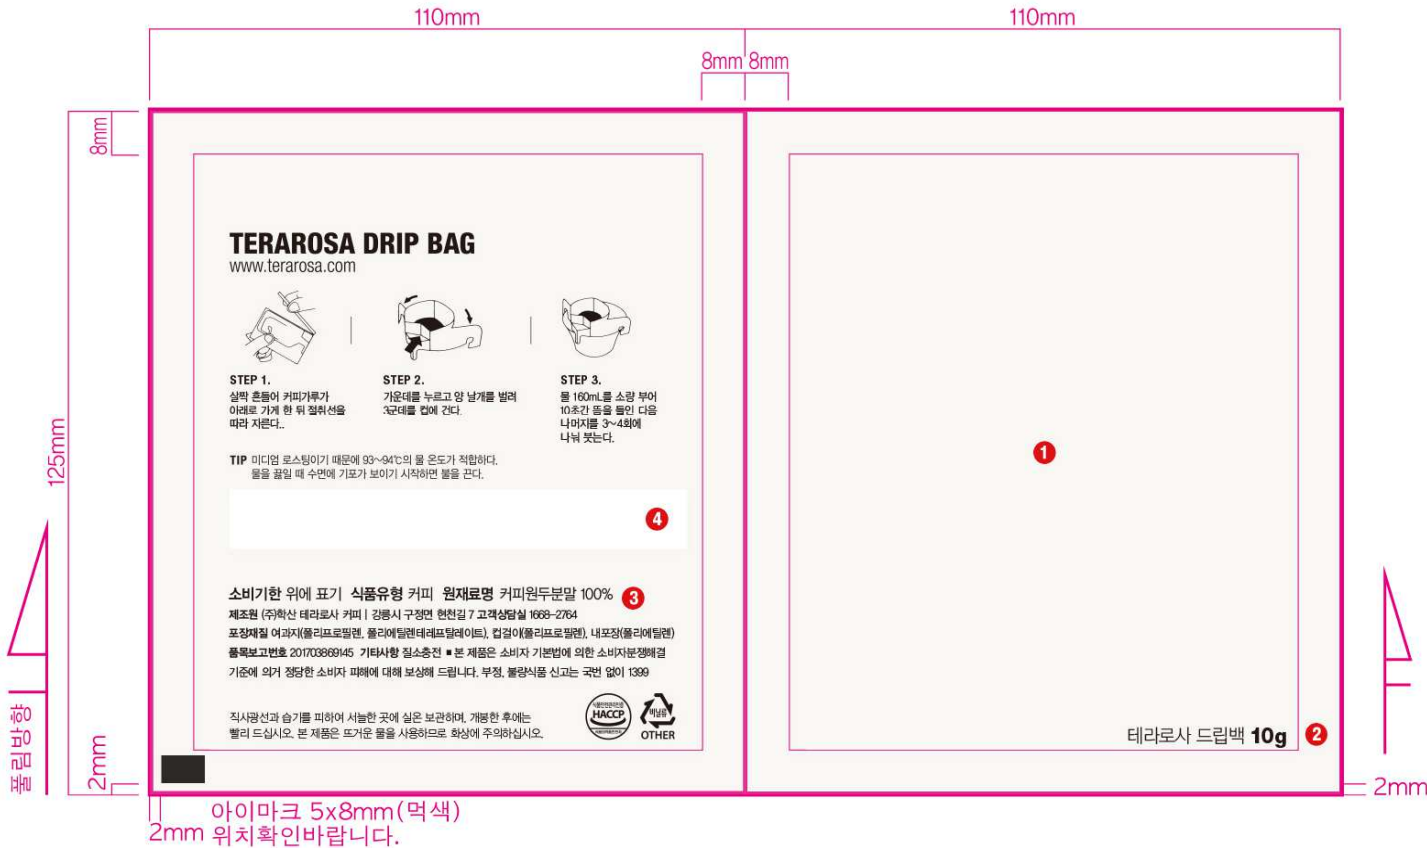

1 주표시면

- 제품 타이틀 : 폰트 14pt 이상
- 폰트 10pt 이상, 장평 90% 이상
- 자간 -5 이상

2 인쇄라인

- 디자인 작업시 인쇄라인 준수

3 정보표시면

- 고딕 폰트 10pt이상 / 각 카테고리명 Bold처리
- 장평 90% 이상 / 자간 -5 이상

4 소비기한 작성칸

- 네모칸 위치 유지/변경 불가