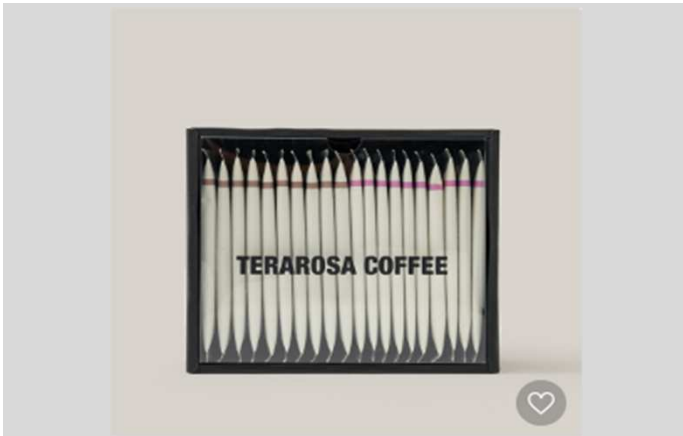

최소 주문수량 70개
 구성 & 내용량 100g(10g X 10ea)
 규격 9 x 14 x 11.5 (가로*세로*높이,cm)
 무게(상자포함) 170g (택배 9호상자_32개입)
 소재 여과지, 컵걸이(PP), 외포장(PE)

드립백 20개입/100개입

다양한 산지의 풍미를 편하고 맛있게 즐길 수 있는 테라로사 드립백

구성 테라로사 이달의 드립백 3종 구성
매월 원산지 드립백 랜덤 구성
옵션 원산지 1종-10개입 + 원산지 2종-5개입씩